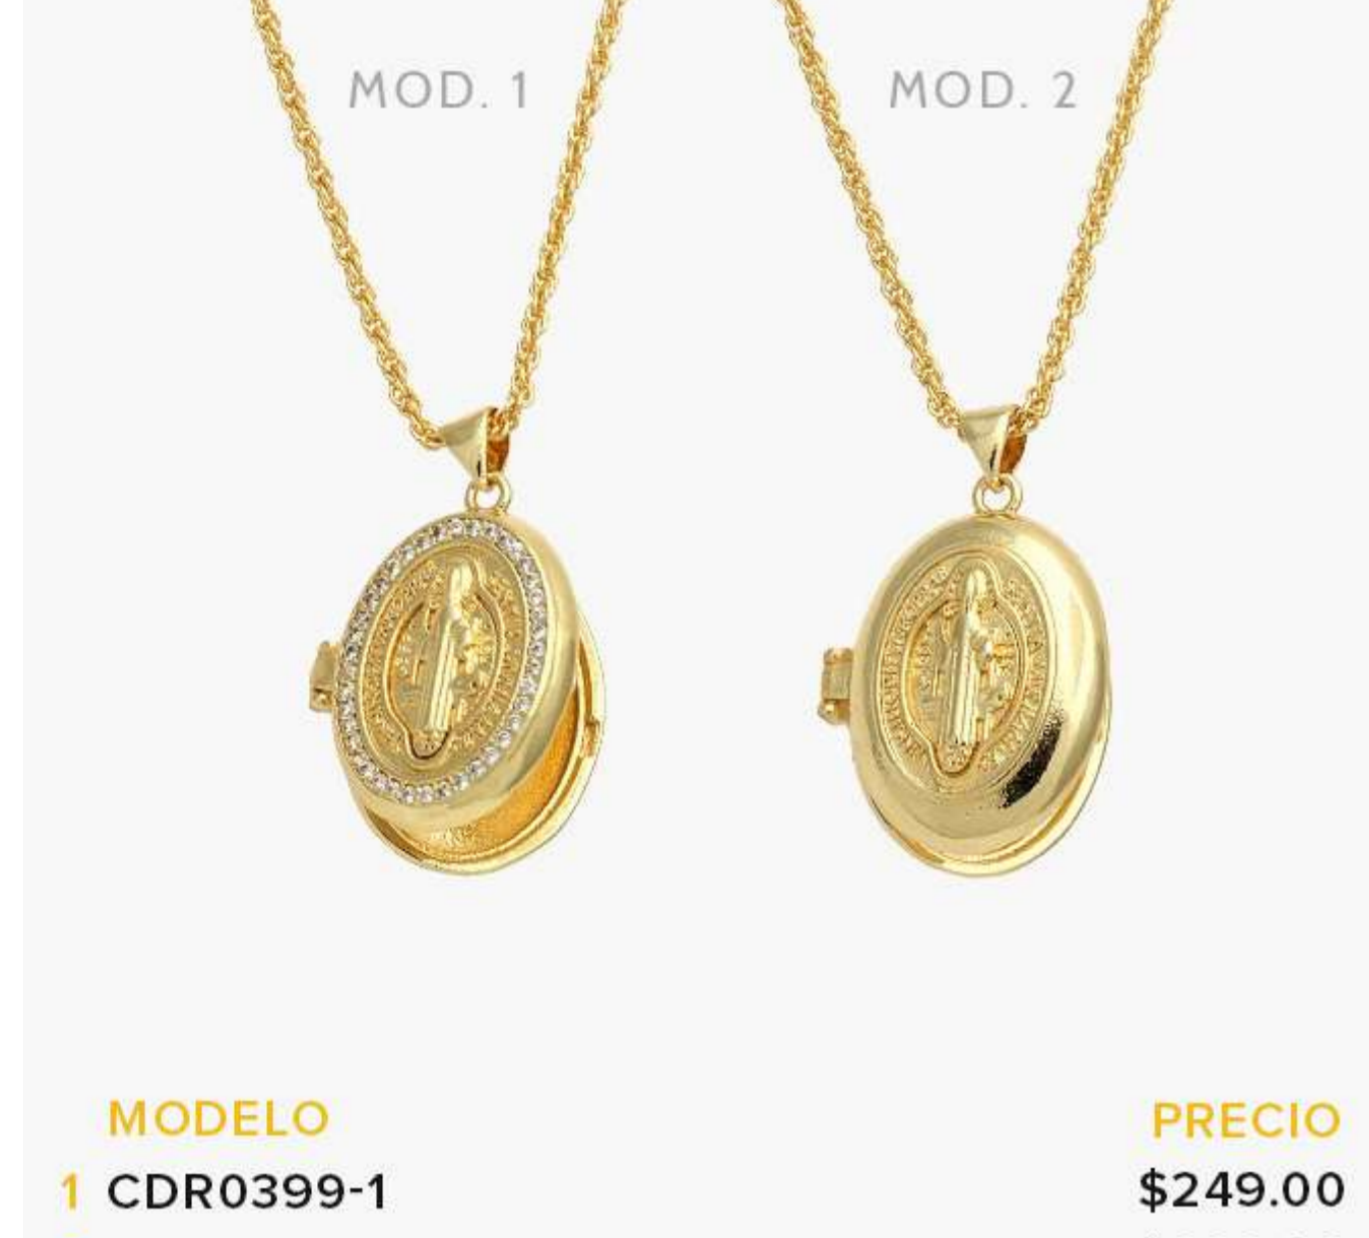

MODELO CDR0396

PRECIO \$199.00 c/u

MODELO CDR0397

PRECIO \$199.00 c/u

MODELO CDR0398

PRECIO \$219.00 c/u

MODELO CDR0402

PRECIO \$229.00 c/u

MODELO 1 CDR0399-1

PRECIO \$249.00

2 CDR0399-2

PRECIO \$229.00

MODELO 1 CDR0400-1

PRECIO \$249.00

2 CDR0400-2

PRECIO \$229.00