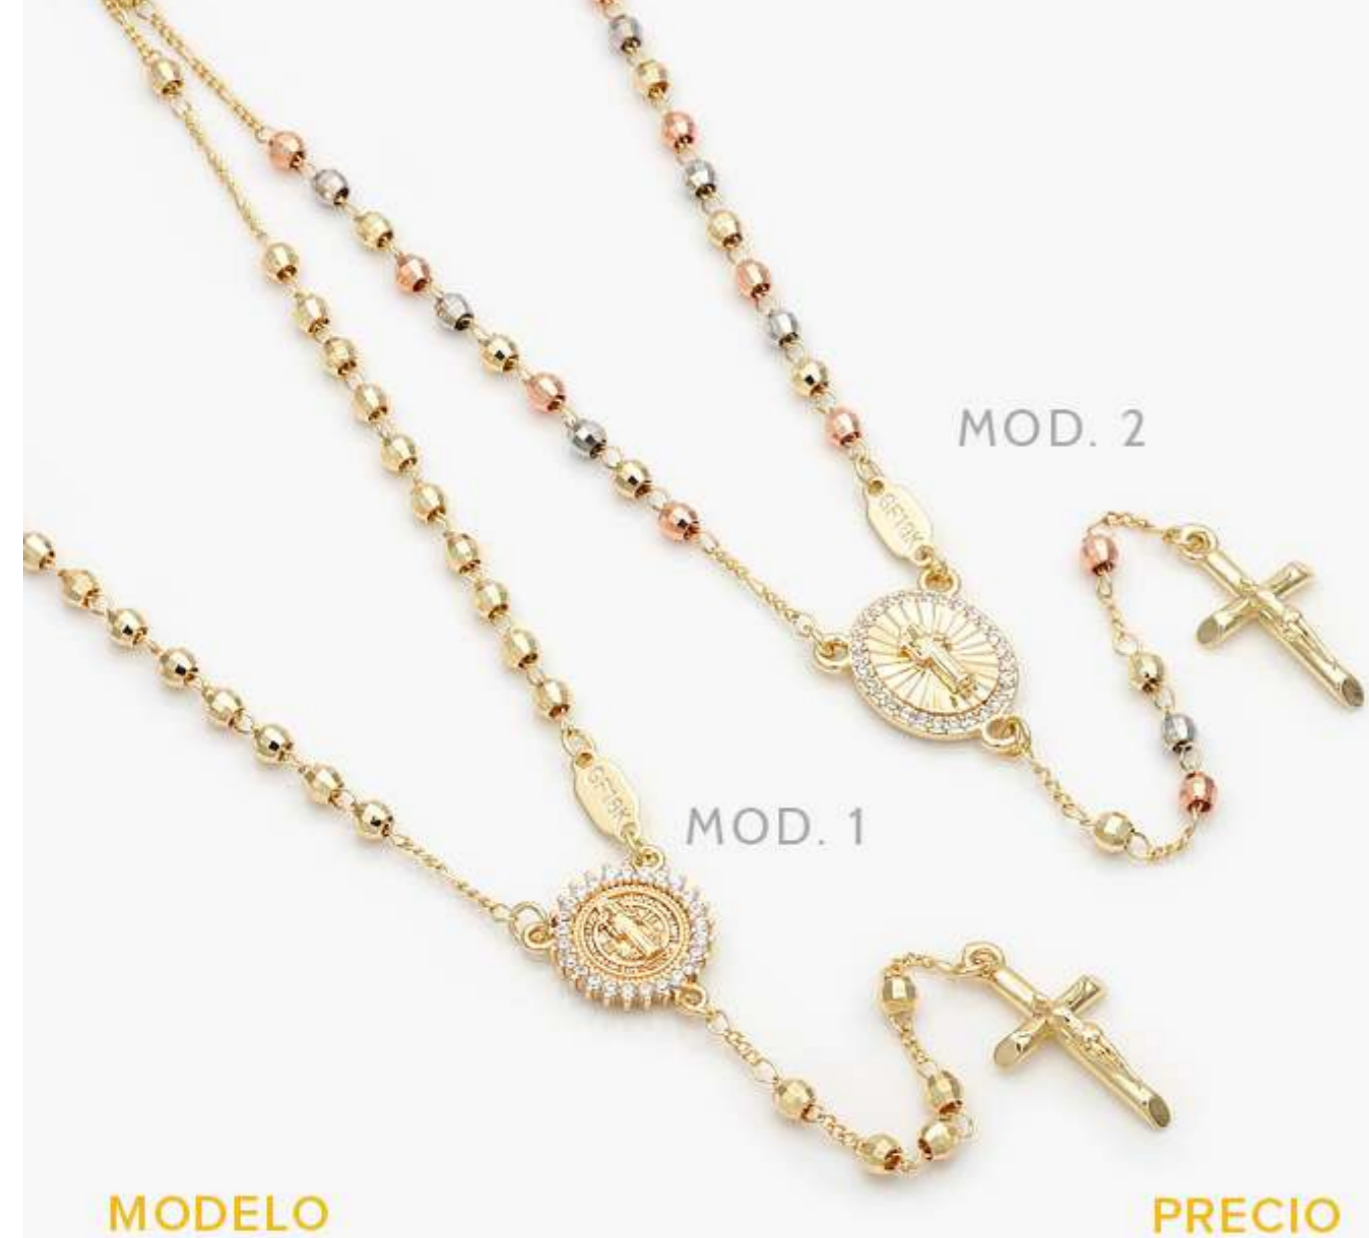

MODELO CDR0408

PRECIO \$329.00 c/u

ROSARIOS

MODELO 1 CR0114-1

PRECIO \$249.00

2 CR0114-2

PRECIO \$419.00

MODELO 1 CR0116-1