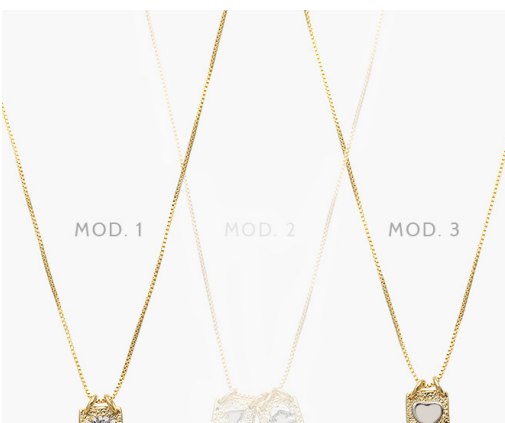

### COLLAR OJO TURCO CHAPA DE ORO 517

Información del producto:  
Cadena: 42 cm más 5 cm de extensible.

**Medidas**  
Modelo 1: 20 mm.  
Modelo 2: 27 mm.  
Modelo 3: 24 mm.

**Price:** \$179.00 - \$189.00

### COLLAR TURCO PERLAS CHAPA DE ORO 515

Información del producto:  
Cadena: 42 cm más 5 cm de extensible.

**Medidas**  
Modelo 1: 25 mm.  
Modelo 2: 20 mm.  
Modelo 3: 20 mm.

**Price:** \$199.00 - \$239.00

### COLLAR ESCAPULARIO CHAPA DE ORO 622

Información del producto:  
**Cadena Ajustable de Aguja.**

**Medidas**  
**Cadena:** Ajustable hasta 45 cm.  
**Dije:** 10 mm. altura.

**Price:** \$169.00

### COLLAR ESCAPULARIOS CHAPA DE ORO 623

Información del producto:  
**Cadena Ajustable de Aguja.**

**Medidas**  
**Cadena:** Ajustable hasta 45 cm.  
**Dije:** 10 mm. altura.

**Price:** \$169.00