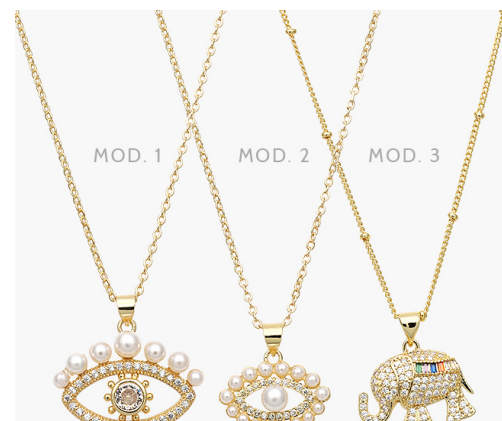

### COLLAR ELEFANTE OJO TURCO CHAPA DE ORO 524

Información del producto:  
Cadena: 42 cm más 5 cm de extensible.

**Medidas**  
Modelo 1: 23 mm.  
Modelo 2: 21 mm.  
Modelo 3: 20 mm.

**Price:** \$179.00 - \$209.00

### COLLAR OJO TURCO CHAPA DE ORO 517

Información del producto:  
Cadena: 42 cm más 5 cm de extensible.

**Medidas**  
Modelo 1: 20 mm.  
Modelo 2: 27 mm.  
Modelo 3: 24 mm.

**Price:** \$179.00 - \$189.00

### COLLAR TURCO PERLAS CHAPA DE ORO 515

Información del producto:  
Cadena: 42 cm más 5 cm de extensible.

**Medidas**  
Modelo 1: 25 mm.  
Modelo 2: 20 mm.  
Modelo 3: 20 mm.

**Price:** \$199.00 - \$239.00

### COLLAR ESCAPULARIO CHAPA DE ORO 622

Información del producto:  
**Cadena Ajustable de Aguja.**

**Medidas**  
**Cadena:** Ajustable hasta 45 cm.  
**Dije:** 10 mm. altura.

**Price:** \$169.00