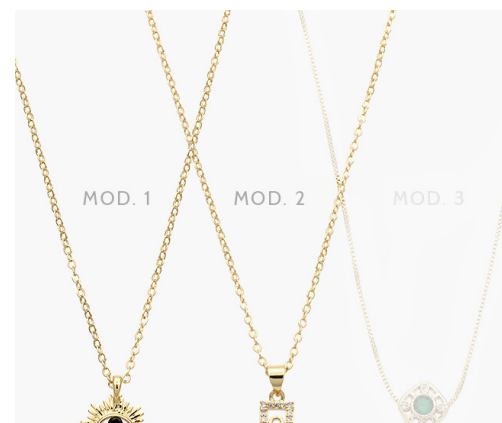

### COLLAR ELEFANTE OJO TURCO CHAPA DE ORO 524

Información del producto:  
Cadena: 42 cm más 5 cm de extensible.

**Medidas**  
Modelo 1: 23 mm.  
Modelo 2: 21 mm.  
Modelo 3: 20 mm.

**Price:** \$179.00 - \$209.00

### COLLAR TURCO PERLAS CHAPA DE ORO 515

Información del producto:  
Cadena: 42 cm más 5 cm de extensible.

**Medidas**  
Modelo 1: 25 mm.  
Modelo 2: 20 mm.  
Modelo 3: 20 mm.

**Price:** \$199.00 - \$239.00

### COLLAR ESCAPULARIO CHAPA DE ORO 622

Información del producto:  
**Cadena Ajustable de Aguja.**

**Medidas**  
**Cadena:** Ajustable hasta 45 cm.  
**Dije:** 10 mm. altura.

**Price:** \$169.00

### COLLAR ESCAPULARIOS CHAPA DE ORO 623

Información del producto:  
**Cadena Ajustable de Aguja.**

**Medidas**  
**Cadena:** Ajustable hasta 45 cm.  
**Dije:** 10 mm. altura.

**Price:** \$169.00